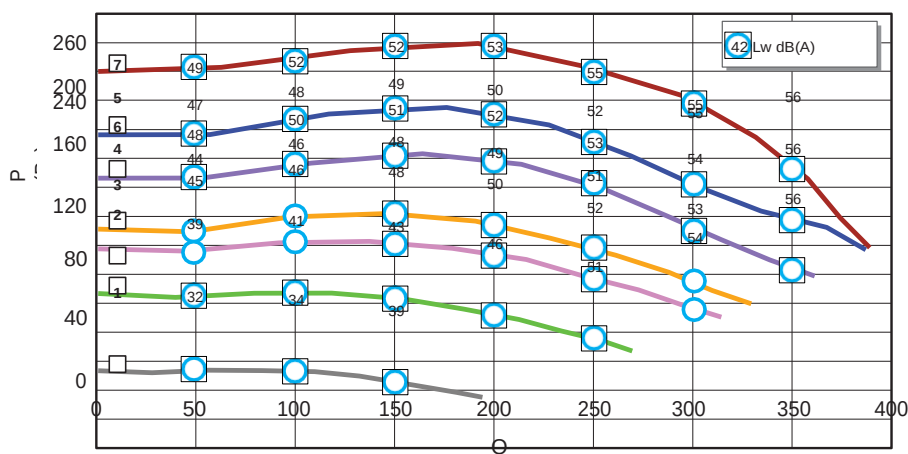

LÉGMENNYISÉG ADATOK

EasyHOME HYGRO Premium SP