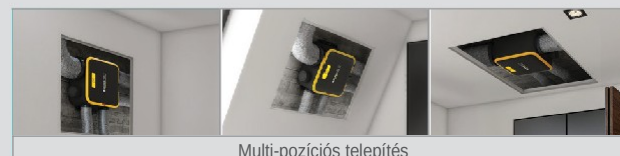

ELHELYEZÉS

Multi-pozíciós telepítés