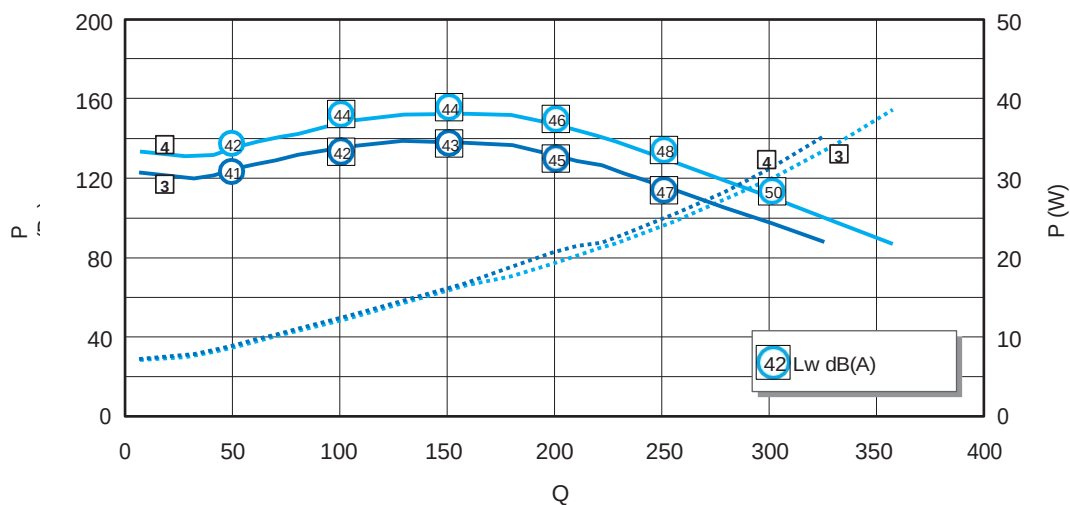

EasyHOME Hygro : Premium MicroWatt HP típus

EasyHOME® HYGRO Premium HP

EasyHOME® HYGRO Compact Premium HP

LÉGMENNYISÉG ADATOK

EasyHOME HYGRO Premium HP

EasyHOME HYGRO Compact Premium HP

(1)

Az 1253/2014. Sz. Környezetvédelmi rendeletnek és az energiatárolás címkézésének hatálya alól a max.<30W.