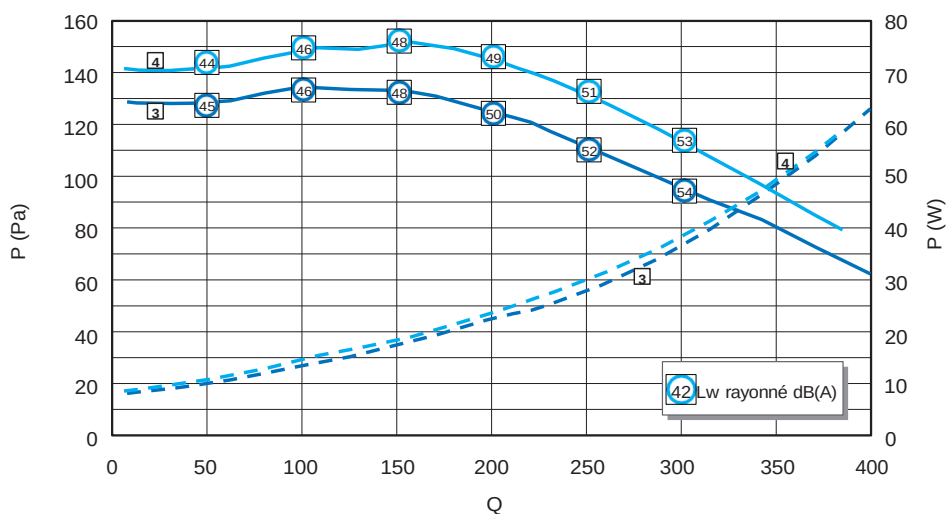

EasyHOME Hygro : Premium MicroWatt HP típus

EasyHOME® HYGRO Premium HP

EasyHOME® HYGRO Compact Premium HP

LÉGMENNYISÉG ADATOK

EasyHOME HYGRO Premium HP

EasyHOME HYGRO Compact Premium HP

(1)

Az 1253/2014. Sz. Környezetvédelmi rendeletnek és az energiatárolás címkézésének hatálya alól a max.<30W.