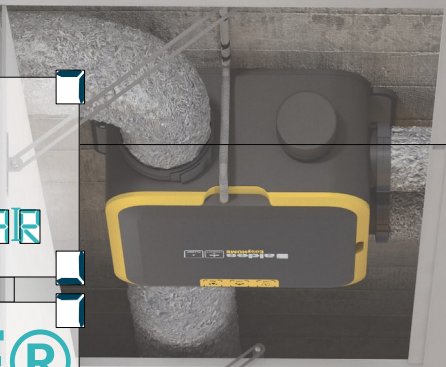

LESS ENT TO B IS
ESS RETAIN
LORE HAPPINESS IN THE AIR

EasyHOME®

Aldes szellőztetési megoldások.