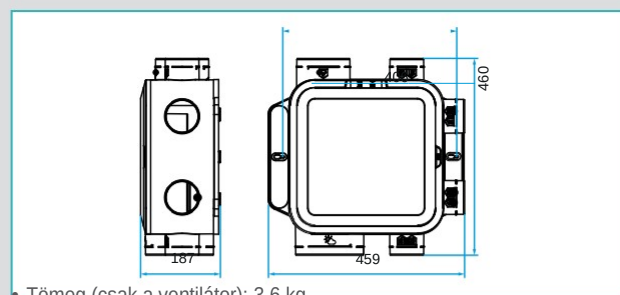

MÉRETEK (MM) - TÖMEG (KG)

- Tömeg (csak a ventilátor): 3.6 kg.

AKUSZTIKAI ADATOK

- Hangteljesítmény: akár 39 dB(A), 100 m³/h NAPI üzemmódban.
- Hangnyomásszint a konyhai rácsnál NAPI üzemmódban, 2 méter távolságra: 23 dB(A) ColorLINE® ráccsal, 25 dB(A) BIP ráccsal.

	EasyHOME® Auto COMPACT szett BIP rácsok	EasyHOME® Auto COMPACT szett ColorLINE® rácsok	EasyHOME® Auto COMPACT szett
Cikkszám	11026035	11026036	11026034
Ventilátor egység	EasyHOME® AUTO COMPACT		
Ø125 mm Konyhai szabályzó	1	1	1
Ø80 mm Fürdő szabályzó	1	2	1
Ø80 mm WC szabályzó	1	2	1
Ø125mm fehér ColorLINE® rács + rögzítő		1	
Ø80 mm fehér ColorLINE® rács + rögzítő		2	
Ø125 mm fehér BIP rács + rögzítő	1		
Ø80 mm fehér BIP rács + rögzítő	2		
Ø80 mm sapka	2	2	2
Kivezető adapter Ø160/125 mm	1	1	1

TECHNIKAI ADATOK

- Max. elektromos teljesítmény AUTO / INTENZÍV módban: 14/26 W.
- 3 szobás lakás átlagos fogyasztása (1 fürdő + 1 WC)): 14 W-Th-C.
- Feszültség: 230 V - 50 Hz egy fázis.
- Max. áramerősség: 0.2 A.
- Elektromos védelem: IPX2.