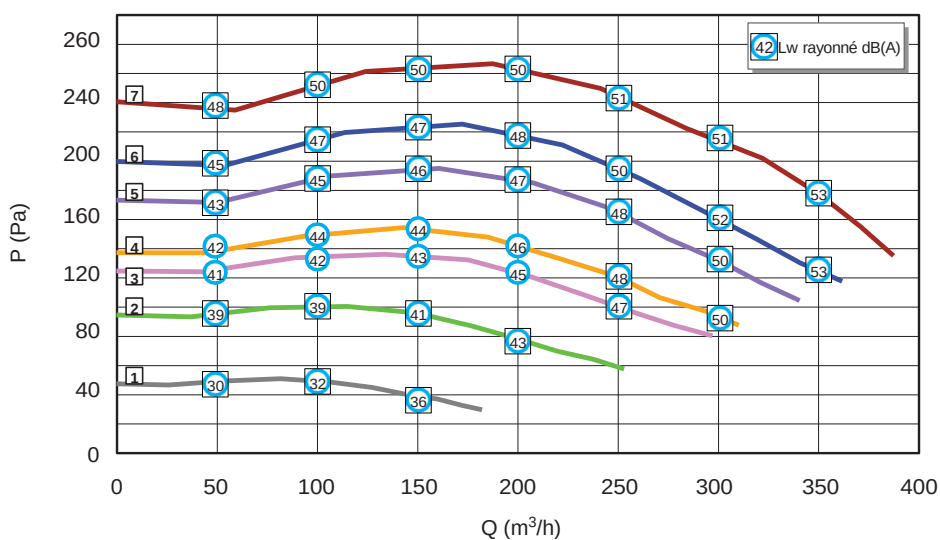

LÉGMENNYISÉG ADATOK

EasyHOME HYGRO Compact Premium SP

(1)