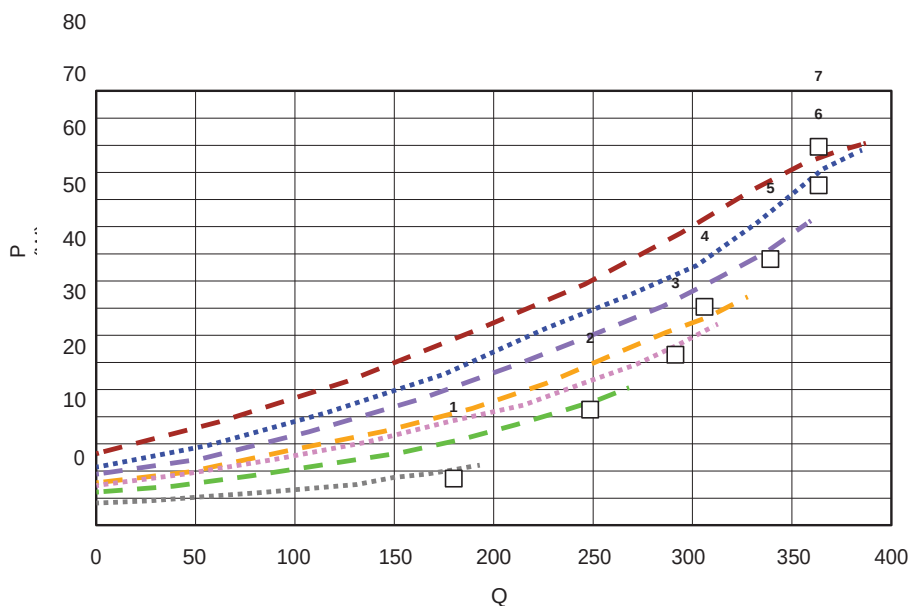

LÉGMENNYISÉG ADATOK

EasyHOME HYGRO Premium SP