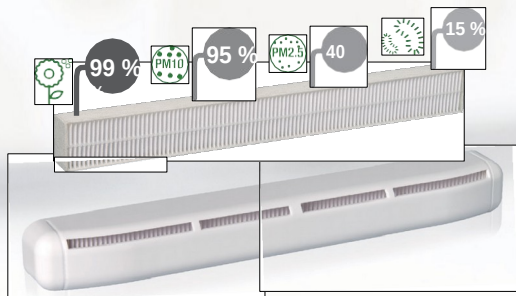

AKUSZTIKAI ADATOK

- Hangteljesítmény: 39 dB(A) 100 m³/h NAPI üzemmódban.
- Hangnyomás szint a konyhai rácsnál NAPI üzemmódban, 2 méter távolságra a rácsból: 22 dB(A).

SZETTEK TARTOZÉKAI

	Kit EasyHOME® PureAIR Compact Classic	Groupe EasyHOME® PureAIR Compact Classic
Cikkszám	11033058	11033057
EasyHOME® PureAIR Classic egység	1	1
Kalibrált csatlakozó konyhába	1	1
Kalibrált csatlakozó fürdőbe	2	2
Kalibrált csatlakozó WC-be	2	2
VOC érzékelő	1	1
H ₂ O érzékelő	1	1
ColorLINE rács Ø125mm fehér + rögzítő	1	
ColorLINE rács Ø80mm fehér + rögzítő	2	
AirFILTER® légbevezető + esővédő	4	
Kivezető csatlakozó Ø160/125	1	1
Ø80 sapka	2	2

AirFILTER®

AZ ELSŐ LÉGBEVEZETŐ, MELY
OPTIMÁLIS ÉS EGÉSZSÉGES
BELSŐ LEVEGŐT BIZTOSÍT!

- airFILTER® olyan pollenszűrő mely elnyeli a külső szennyezőket.
- Univerzális rögzítőlapjával az, AirFILTER® bármilyen típusú ablakra szerelhető.
- A légáramot a mennyezet felé irányítva kedvezőbb akusztikát biztosít.
- A szűrő telítettsége és cseréjének ideje az AldesConnect™ applikációból ellenőrizhető.