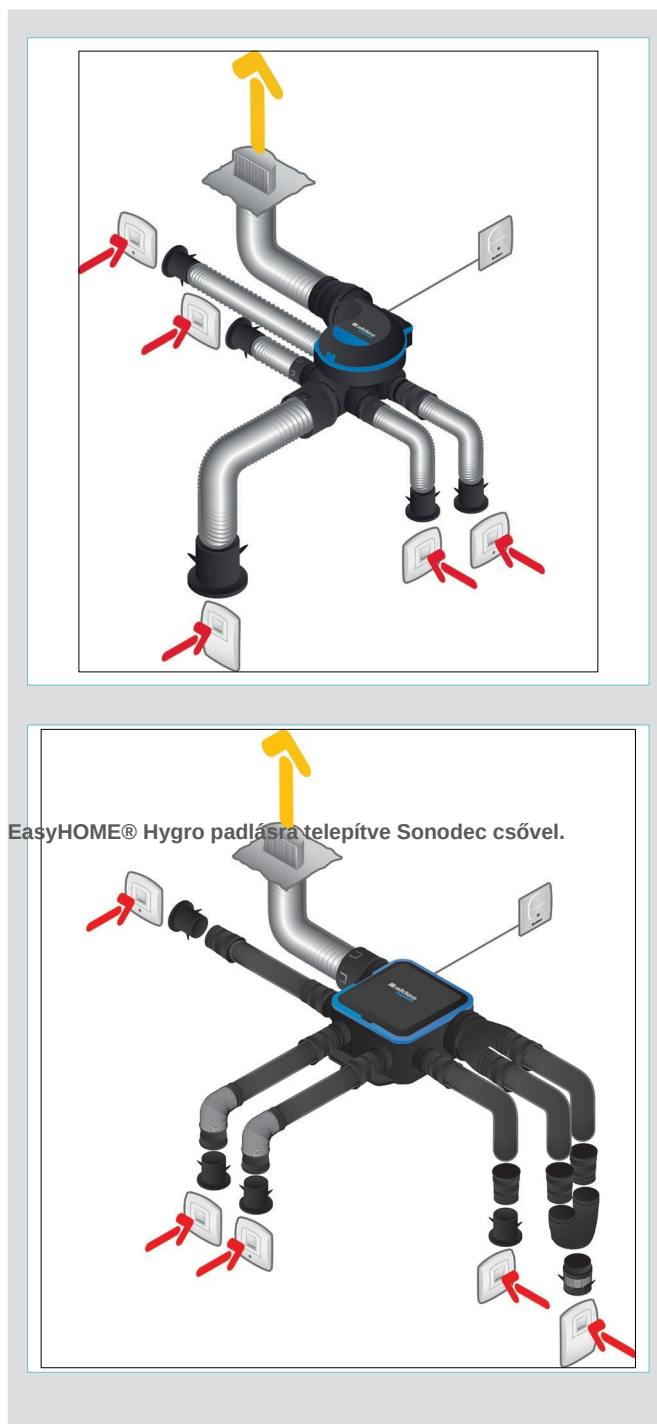

EasyHOME® Hygro padlásra telepítve Sonodec csővel.