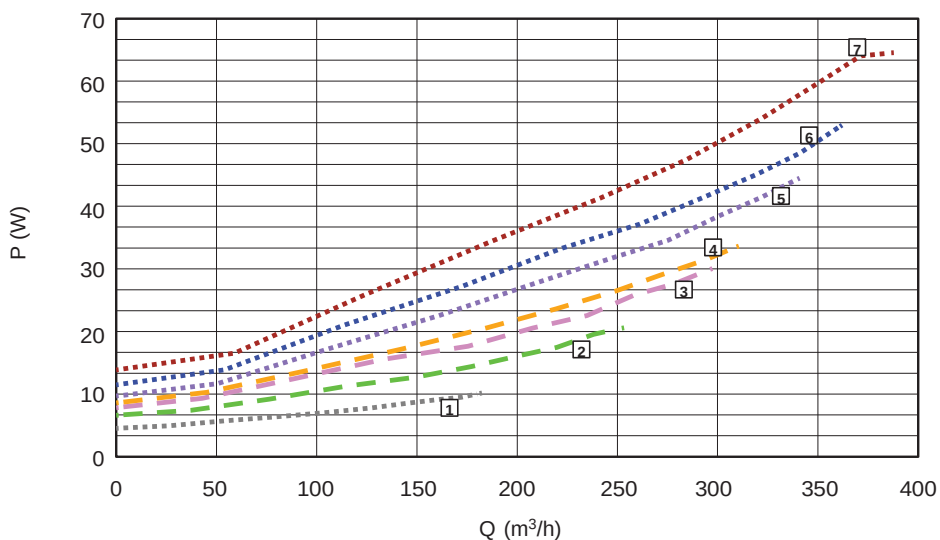

LÉGMENNYISÉG ADATOK

EasyHOME HYGRO Compact Premium SP

(1)