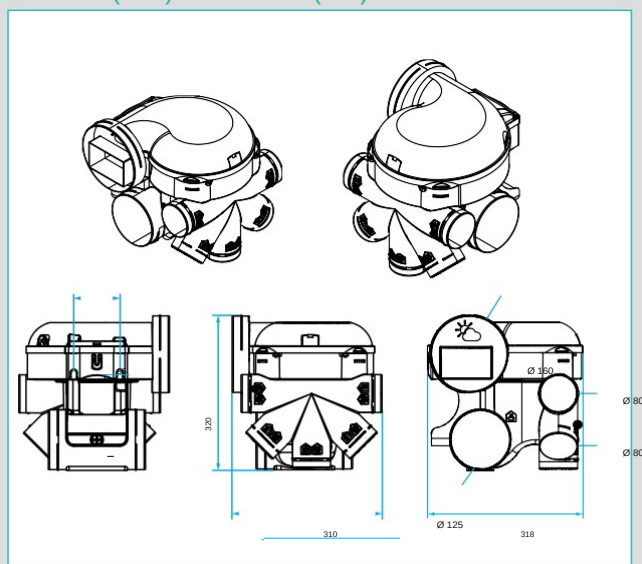

MÉRET (MM) – TÖMEG (KG)

- Tömeg (csak a ventilátor): 2.7 kg

SZETTEK TARTOZÉKAI

	Kit EasyHOME® Hygro Premium MW ELEC	Kit EasyHOME® Hygro Premium MW CORD	Kit EasyHOME® Hygro Premium HP
Cikkszám	11033034	11033036	11033047
EasyHOME® Hygro Premium egység	MW típ.		HP típ.
Konyhai rács C21 kapcsolós Ø125 + rögzítő	1		1
Füredőszobai rács B21 Ø80 + rögzítő	1	1	1
WC rács W13 mozgásérz. Ø80 + rögzítő	1		1
Konyhai rács C21 zsinóros Ø125 + rögzítő		1	
WC rács W13 zsinóros Ø80 + rögzítő		1	
Függesztő	1	1	1
Ø80 mm zárósapka	3	3	3
Ø125/80 mm sapka	1	1	1
EasyCLIP Algaine Ø125 mm	1	1	1
EasyCLIP Algaine Ø80 mm	2	2	2
EasyCLIP Algaine Ø160 mm	1	1	1