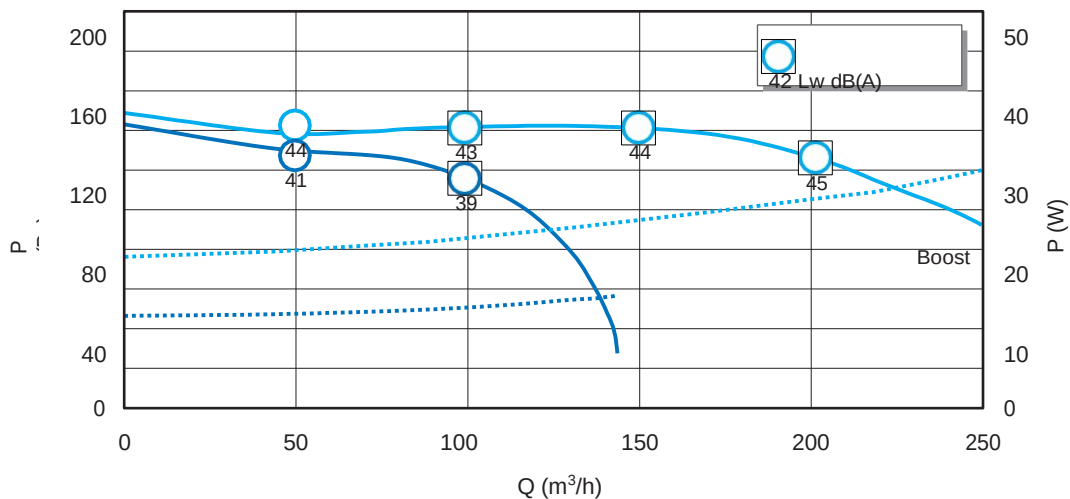

EasyHOME Auto Compact Classic