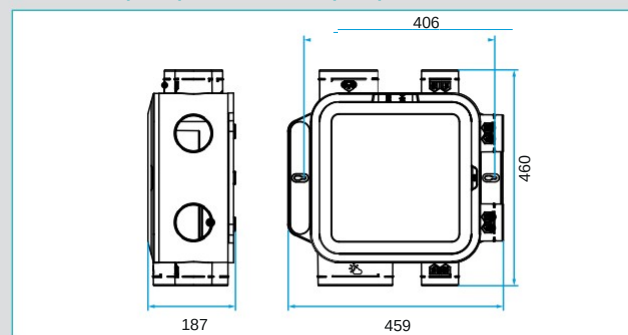

MÉRET (MM) - TÖMEG (KG)

- Tömeg (csak a ventilátor): 3.7 kg.

AKUSZTIKAI ADATOK

- Hangteljesítmény: 39 dB(A) 100 m³/h NAPI üzemmódban.
- Hangnyomás szint a konyhai rácsnál NAPI üzemmódban, 2 méter távolságra a rácsból: 22 dB(A).

SZETTEK TARTOZÉKAI

	Kit EasyHOME® PureAIR Compact Classic	Groupe EasyHOME® PureAIR Compact Classic
Cikkszám	11033058	11033057
EasyHOME® PureAIR Classic egység	1	1
Kalibrált csatlakozó konyhába	1	1
Kalibrált csatlakozó fürdőbe	2	2
Kalibrált csatlakozó WC-be	2	2
VOC érzékelő	1	1
H₂O érzékelő	1	1
ColorLINE rács Ø125mm fehér + rögzítő	1	
ColorLINE rács Ø80mm fehér + rögzítő	2	
AirFILTER® légbevezető + esővédő	4	
Kivezető csatlakozó Ø160/125	1	1
Ø80 sapka	2	2

TECHNIKAI ADATOK

- Maximális energiafogyasztás NAPI/ INTENZÍV üzemmódban: 14 W/ 26 W.
- 3 szobás lakás átlagos energiafogyasztása (1 fürdő + 1 WC): 14 W-Th-C.
- Elektromos igény: 230 V - 50 Hz egy fázis.
- Maximális áramfelvétel: 0.2 A.
- Elektromos védettség: IPX2.