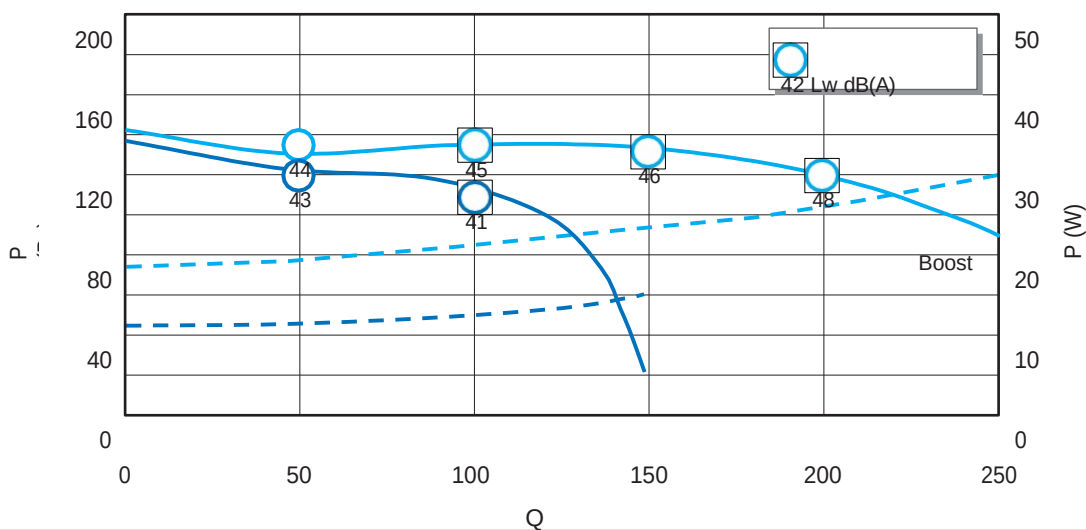

LÉGMENNYISÉG ADATOK

EasyHOME Auto Classic