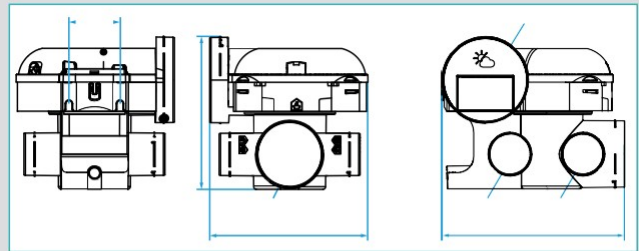

Air purification and Centralised Mechanical Exhaust Ventilation

Függesztett szerelés	Piktogramok a csatlakozókon	Algaine EasyCLIP (kiegészítő)