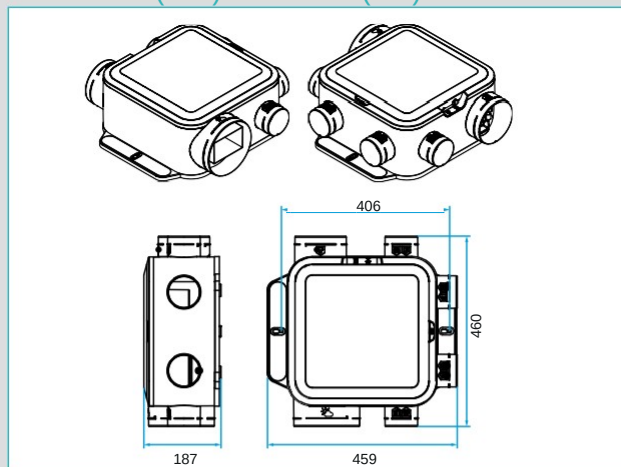

MÉRETEK (MM) - TÖMEG (KG)

Tömeg (csak ventilátor egység): 3.9 kg.

AKUSZTIKUS ADATOK

- Hangteljesítmény: 30 dB(A), 100 m³/h NAPI üzemmódban.
- Hangnyomásszint a konyhai rácsnál NAPI üzemmódban, 2 méter távolságra a rácsról: 21 dB(A).

SZETTEK TARTALMA