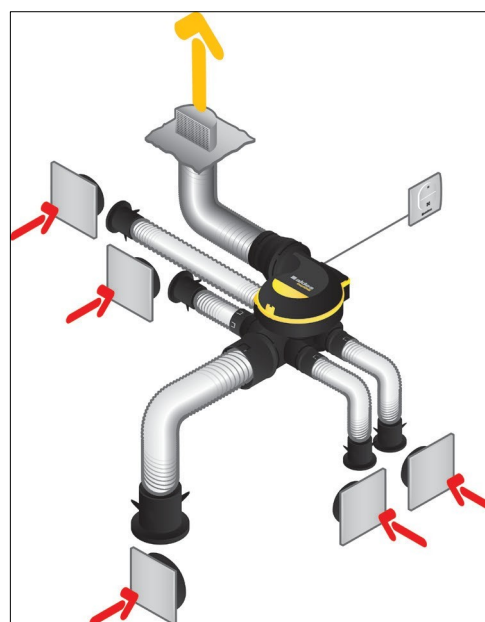

LÉGBEVEZETŐK MÉRETEZÉSE

2 vizes helyiség	1 EA 30	1 EA 45
3 vagy többvizes helyiség	1 EA 22	1 EA 45

EasyHOME® Auto rendszer padláson flexibilis csövekkel