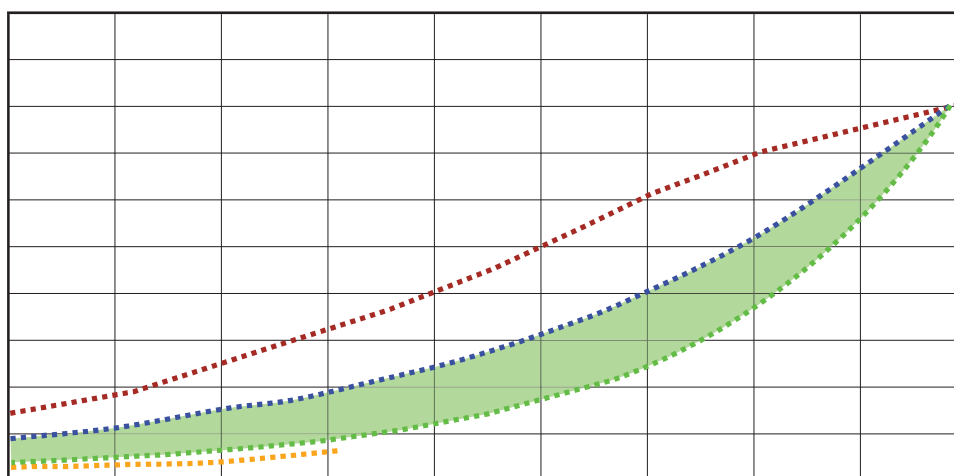

LÉGMENNYISÉG ADATOK

EasyHOME PureAIR Premium (Compact or Attics)

(1) Complies with eco-design regulation 1253/2014 and energy labelling regulation 1254/2014.