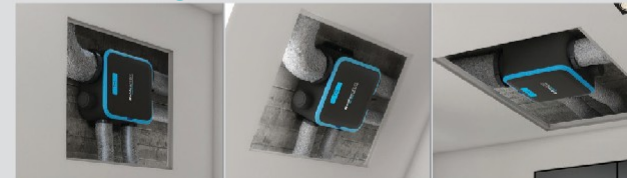

ELHELYEZÉS