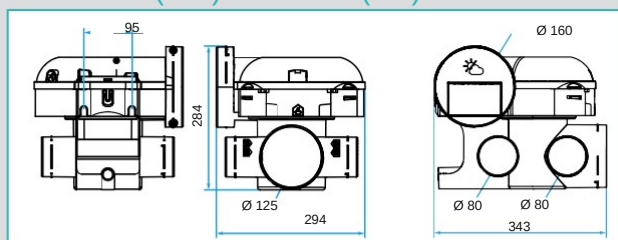

MÉRETEK (MM) - TÖMEG (KG)

- Tömeg (csak a ventilátor egység): 2.8 kg.

AKUSZTIKAI ADATOK

- Hangteljesítmény: akár 41 dB(A), 100 m³/h NAPI üzemmódban.
- Hangnyomásszint a konyhai rácsnál NAPI üzemmódban, 2 méter távolságral: 26 dB(A) ColorLINE® ráccsal, 28 dB(A) BIP ráccsal.

SZETTEK TARTALMA

	Kit EasyHOME® Auto + BIP	Kit EasyHOME® Auto + ColorLINE rács	EasyHOME® Auto egység
Cikkszám	11026032	11026033	11026031
Ventilátor egység	EasyHOME® AUTO		
Ø125mm Konyha szab.	1	1	1
Ø80mm Fürdő szabályzó	1	2	1
Ø80mm WC szabályzó	1	2	1
Ø125mm fehér ColorLINE® rács + rögzítő		1	
Ø80mm fehér ColorLINE® grille + fixing sleeve		2	
Ø125 mm white classic BIP rács + rögzítő	1		
Ø80mm fehér BIP rács + rögzítő	2		
Függesztő szalag	1	1	1
Ø80 mm sapka	2	2	2
Kivezető adapter Ø160/125 mm	1	1	1

TECHNIKAI ADATOK

- Max. elektromos teljesítmény AUTO / INTENZÍV módban: 14/26 W.
  - 3 szobás lakás átlagos fogyasztása (1 fürdő + 1 WC): 14 W-Th-C.
  - Feszültség: 230 V - 50 Hz egy fázis.
- Max. áramerősség: 0.2 A.
- Elektromos védettség: IPX2.