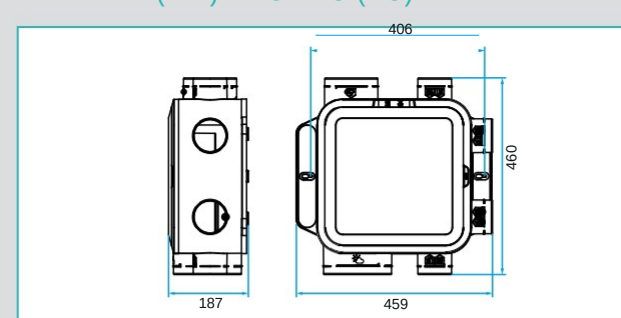

MÉRETEK (MM) – TÖMEG (KG)