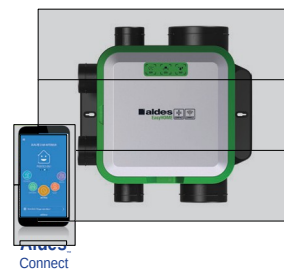

EasyHOME® PureAIR Compact

Classic

Premium

Connect