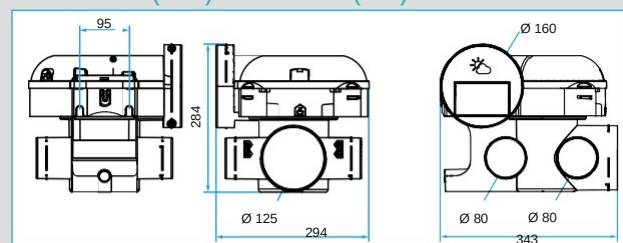

MÉRETEK (MM) – TÖMEG (KG)

- Tömeg (csak a ventilátor egység): 2.7 kg

TECHNIKAI ADATOK

- Max. elektromos teljesítmény: 28 W.
- 3 szobás lakás átlagos fogyasztása (1 fürdő + 1 WC): 20,5 W-Th-C.
- Feszültség: 230 V - 50 Hz egy fázis.
- Max. áramerősség: 0.2 A.
- Elektromos védelem: IPX2.

SZETTEK TARTALMA

	Kit EasyHOME® Hygro Classic ELEC	Kit EasyHOME® Hygro Classic CORD
Cikkszám	11033031	11033032
Ventilátor egység	EasyHOME® HYGRO Classic	
Konyhai rács C21 KAPCS. Ø125 + rögzítő	1	
Fürdőszobai rács B21 Ø80 + rögzítő	1	1
WC rács W13 MOZG. ÉRZ. Ø80 + rögzítő	1	
Konyhai rács C21 zsinóros Ø125 + rögzítő		1
WC rács W13 zsinóros Ø80 + rögzítő		1
Függesztő szalag	1	1
Ø80 sapka	2	2

AKUSZTIKAI ADATOK

- Hangteljesítmény a konyhai rácsnál: akár 37 dB(A).
- Hangnyomásszint a konyhai rácsból, 2 méter távolságra: 32 dB(A).

ELHELYEZÉS

Függesztett szerelés	Piktogramok a csatlakozókon	EasyCLIP Algaine (kiegészítő)	EasyCLIP Optiflex (kiegészítő)