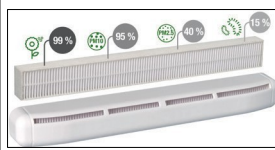

AirFILTER®