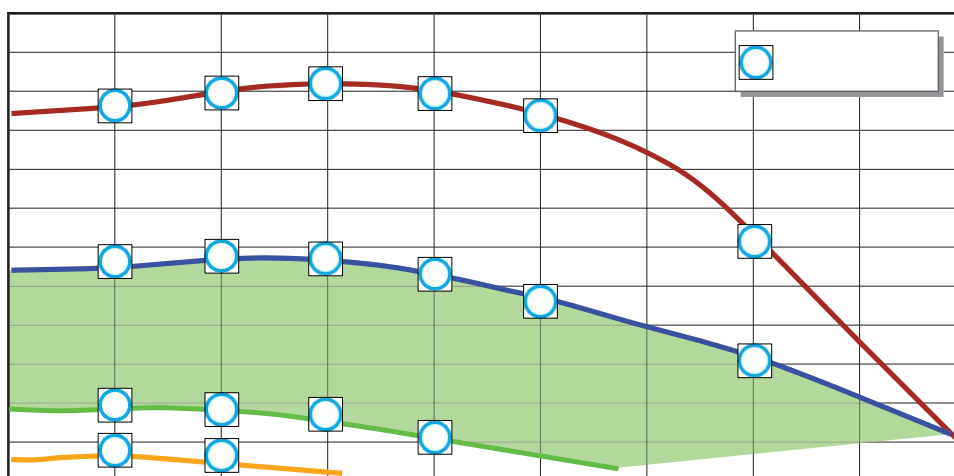

LÉGMENNYISÉG ADATOK

EasyHOME PureAIR Premium (Compact or Attics)

(1) Complies with eco-design regulation 1253/2014 and energy labelling regulation 1254/2014.