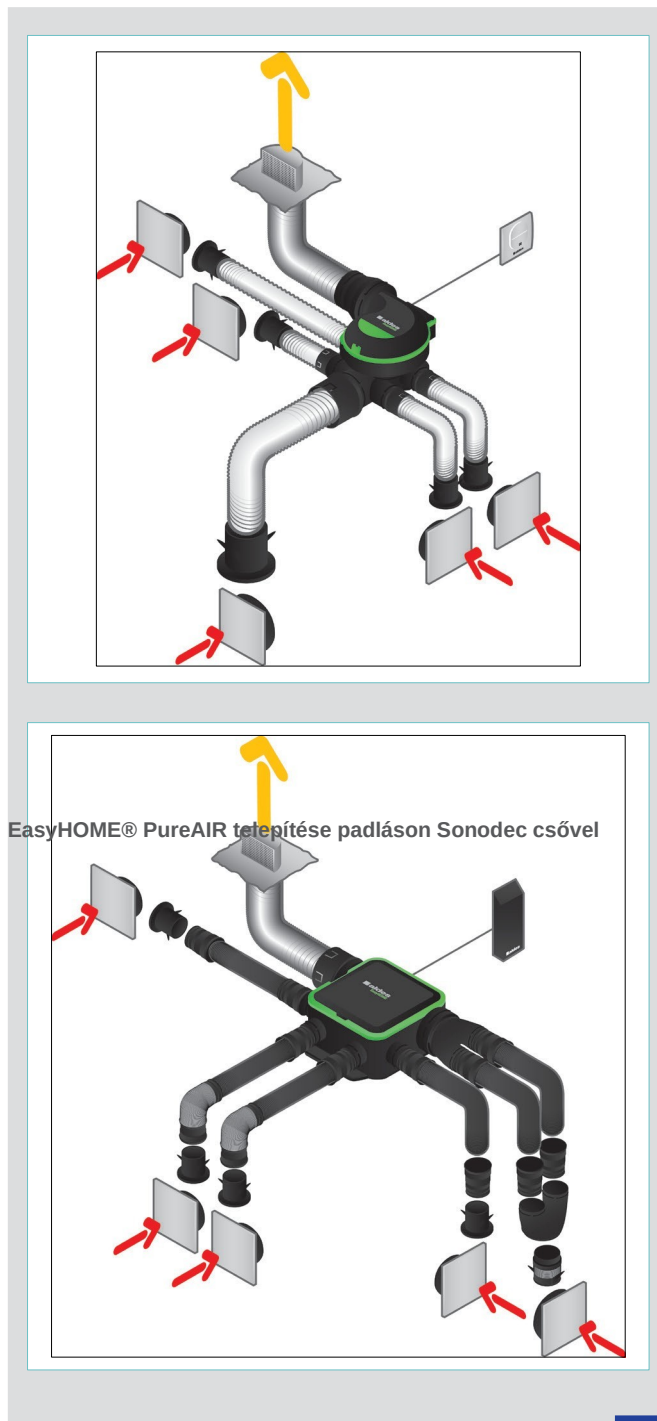

AIRFILTER® LÉGBEVEZETŐK MÉRETEZÉSE

Ház méretei	Háló	Nappali
2 - 7 szoba	1 AirFILTER®	2 AirFILTER®